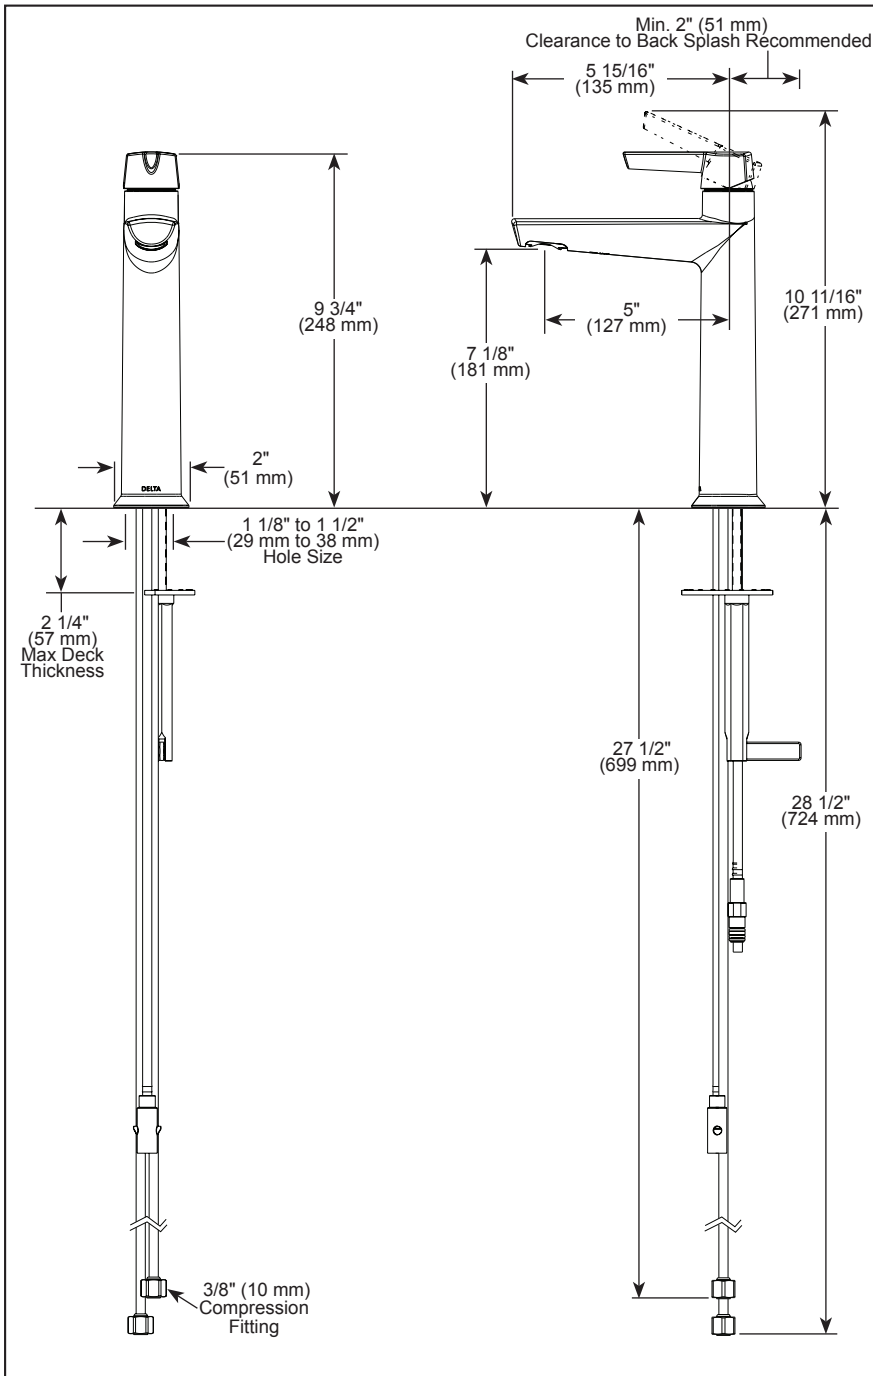

▲ Designate Proper Finish Suffix

Delta Faucet Company reserves the right (1) to make changes in specifications and materials, and (2) to change or discontinue models, both without notice or obligation. Dimensions are for reference only. See current full-line price book or www.deltafaucet.com for finish options and product availability.

Delta Faucet Company

55 E. 111th Street, Carmel, IN 46280

350 South Edgeware Road, St. Thomas, ON N5P 4L1

© 2026 Delta Faucet Company