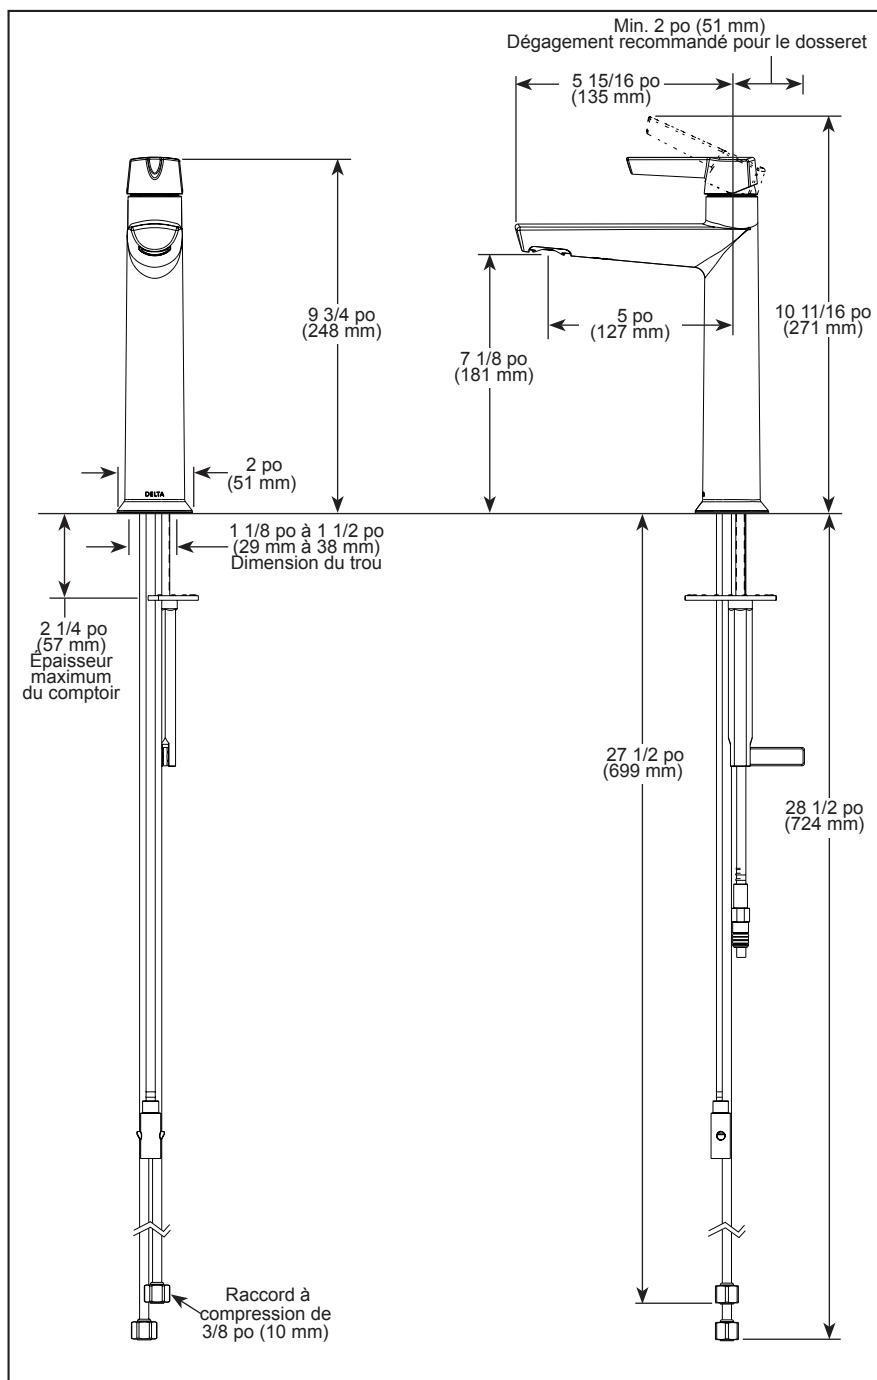

GARANTIE

- Pièces et finition – Garantie à vie limitée; ou pour les clients commerciaux, 10 ans pour les résidences multifamiliales (appartements et condominiums) et 5 ans pour tout autre usage commercial, dans tous les cas à compter de la date de réception du produit par l'acheteur initial ou son représentant autorisé (installateur, etc.).
- Veuillez consulter le site fr.deltafaucet.ca pour tous les détails de notre garantie limitée.